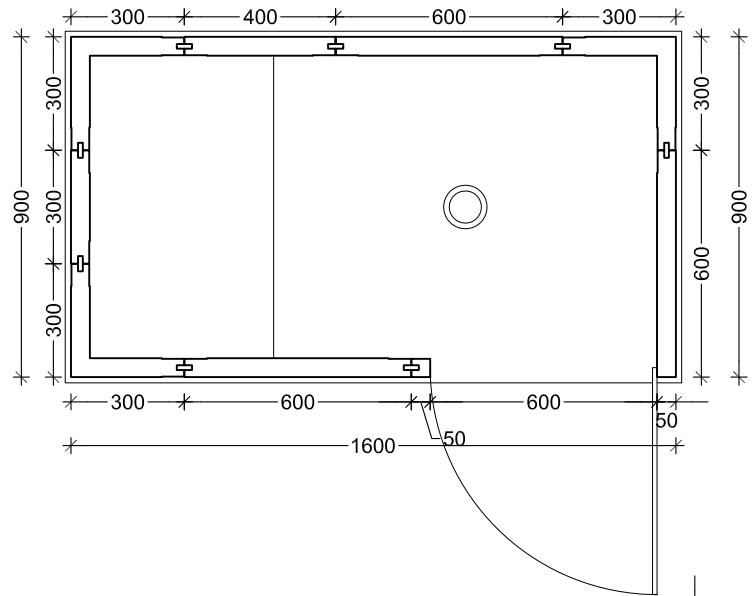

Planta

Sección transversal

Sección longitudinal

Componentes:

- 1 Plato de ducha
- Placas y ángulos modulares necesarios
- Machos de unión
- 1 Panel Spa 600 sin accesorios
- 1 Banco wellness
- 1 Techo Bóveda
- 1 Desagüe Horizontal / Vertical
- 1 Cinta impermeable

Cabina de Vapor con Bóveda

Medidas:
1600 x 900 x 2300