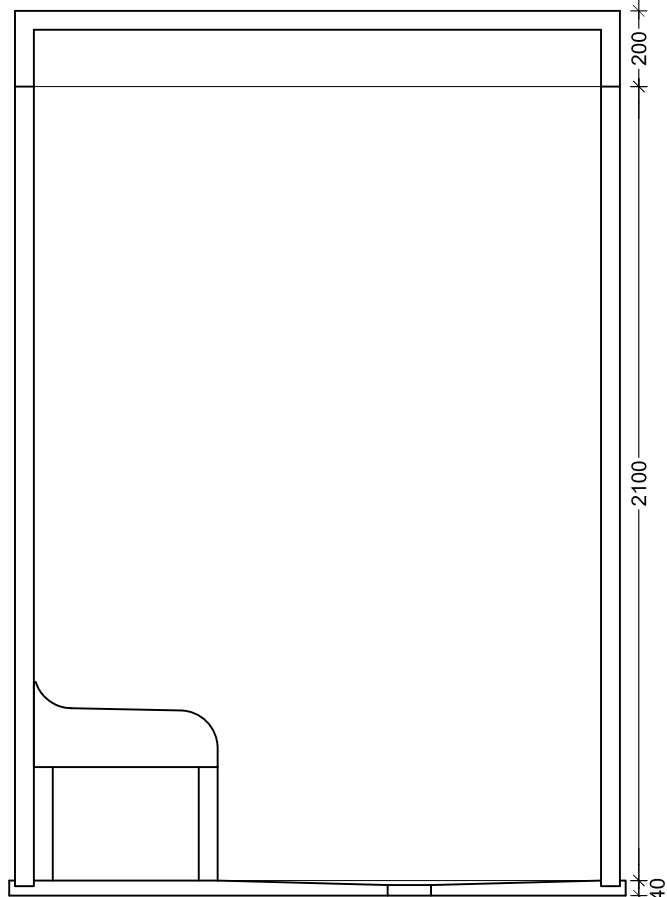

Planta

Sección transversal

Sección longitudinal

Componentes:

- 1 Plato de ducha
- Placas y ángulos modulares necesarios
- Machos de unión
- 1 Panel Spa 600 sin accesorios
- 1 Banco wellness
- 1 Techo Bóveda
- 1 Desagüe Horizontal / Vertical
- 1 Cinta impermeable

Cabina de Vapor con Bóveda

Medidas:
1600 x 900 x 2300