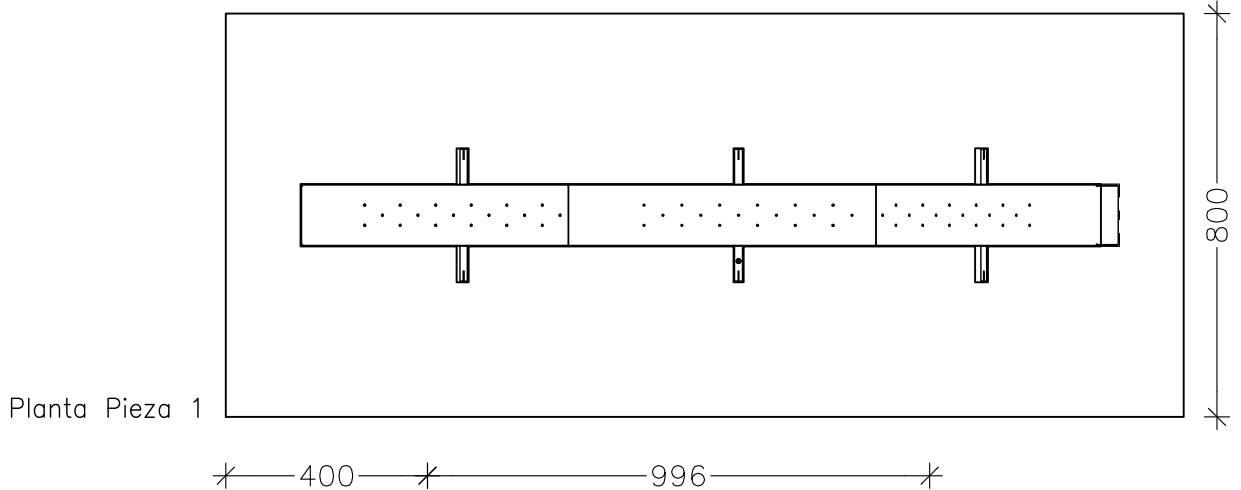

REF: 32A00841	Dimensiones en milímetros	escala: 1:15
REF: 32A00841/1	Incluye pieza metálica	

Medidas:
1900 x 800 x 1100

Áreas:
Superior: 1,76m²
Lateral: 1,13m²
Trasera: 0,88m²
Frontal: 0,21m²

Base Cama de Aire

Material: Poliestireno expandido (EPS).
Reforzado en parte superior y frontal con malla de fibra de vidrio y revestido con mortero hidrofugado. Laterales y trasera solo con mortero hidrofugado.