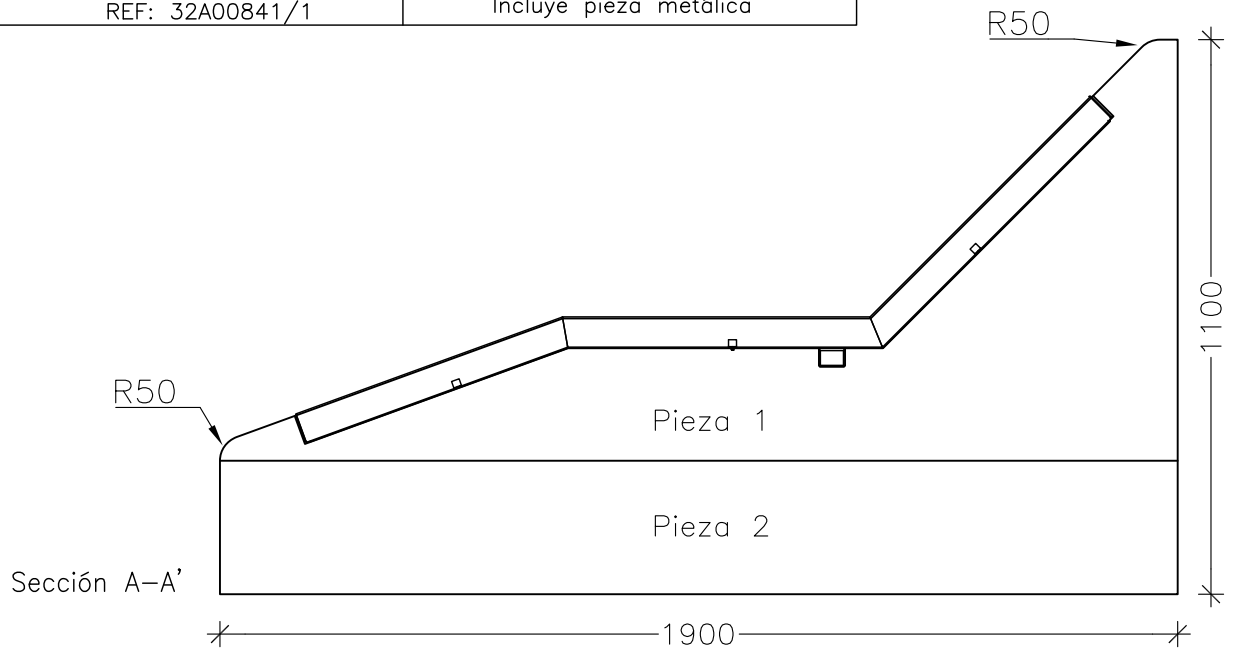

REF: 32A00841	Dimensiones en milímetros	escala: 1:15
REF: 32A00841/1	Incluye pieza metálica	

Medidas:
1900 x 800 x 1100

Áreas:
Superior: 1,76m²
Lateral: 1,13m²
Trasera: 0,88m²
Frontal: 0,21m²

Base Cama de Aire

Material: Poliestireno expandido (EPS).
Reforzado en parte superior y frontal con malla de fibra de vidrio y revestido con mortero hidrofugado. Laterales y trasera solo con mortero hidrofugado.