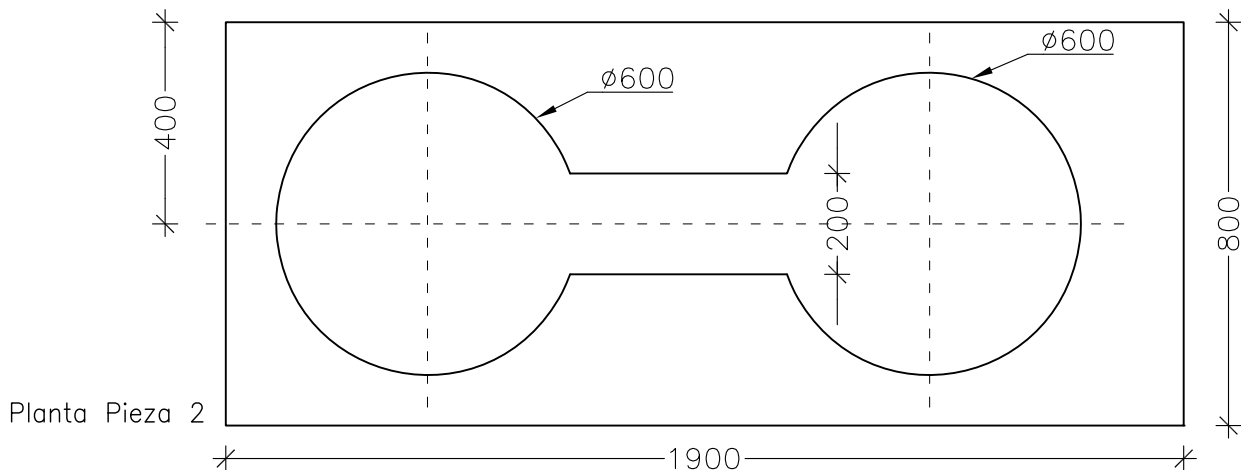

REF: 32A00841	Dimensiones en milímetros	escala: 1:15
REF: 32A00841/1	Incluye pieza metálica	

Medidas:
1900 x 800 x 1100

Áreas:
Superior: 1,76m²
Lateral: 1,13m²
Trasera: 0,88m²
Frontal: 0,21m²

Base Cama de Aire

Material: Poliestireno expandido (EPS).
Reforzado en parte superior y frontal con malla de fibra de vidrio y revestido con mortero hidrofugado. Laterales y trasera solo con mortero hidrofugado.