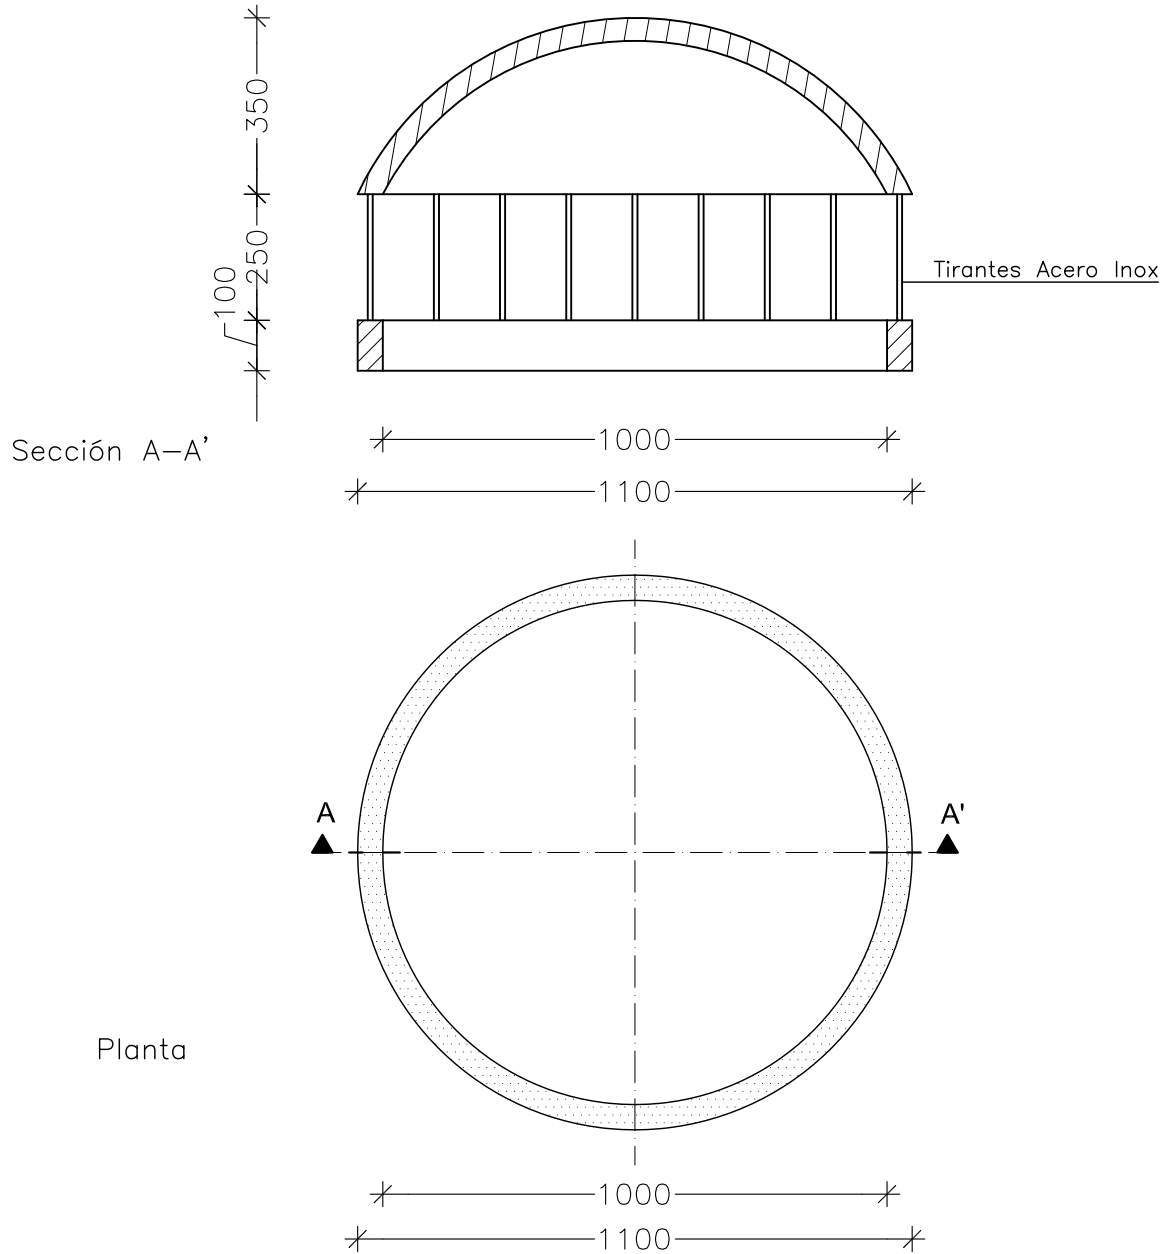

La copia de este documento y el uso o comunicación de sus contenidos, están prohibidos sin autorización expresa. Reservados todos los derechos.

REF: 32A00722

Dimensiones en milímetros

escala: 1:15

Área:

Pared interior: 0,31 m²

Pared exterior: 0,34 m²

Cúpula interior: 0,94 m²

Cúpula exterior: 1,20 m²

Cúpula Medusa 1000

Material: Poliestireno expandido (EPS).
Reforzado en ambas caras con malla de
fibra de vidrio y revestido con mortero
hidrofugado.