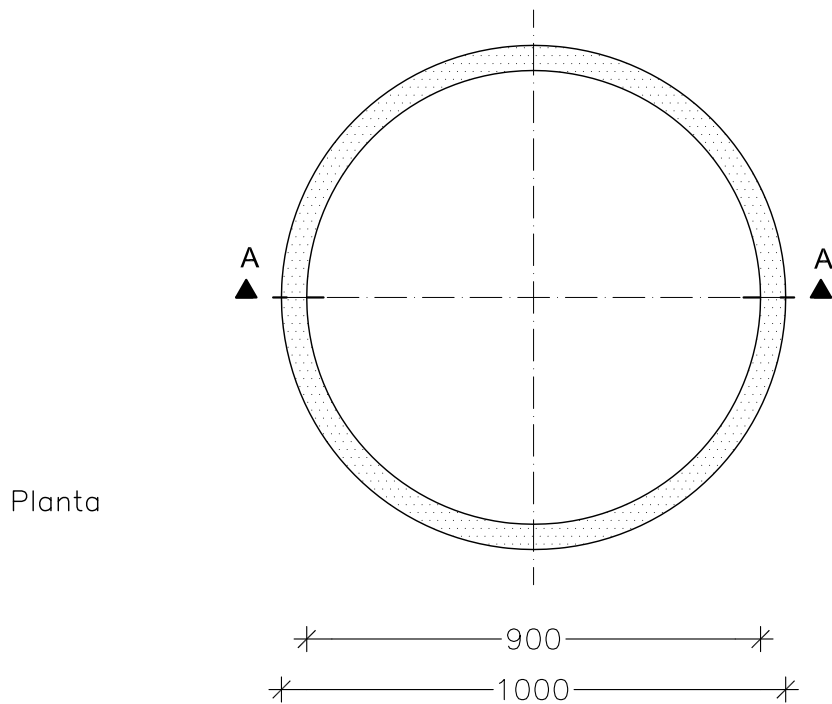

La copia de este documento y el uso o comunicación de sus contenidos, están prohibidos sin autorización expresa. Reservados todos los derechos.

REF: 32A00721

Dimensiones en milímetros

escala: 1:15

Área:

Pared interior: 0,28 m²

Pared exterior: 0,31 m²

Cúpula interior: 0,84 m²

Cúpula exterior: 1,10 m²

Cúpula Medusa 900

Material: Poliestireno expandido (EPS).
Reforzado en ambas caras con malla de
fibra de vidrio y revestido con mortero
hidrofugado.