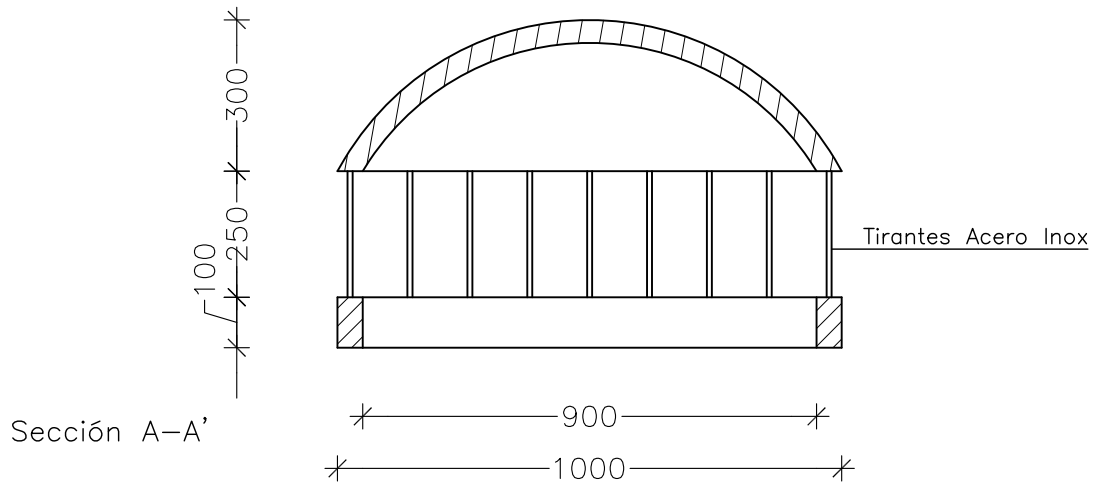

La copia de este documento y el uso o comunicación de sus contenidos, están prohibidos sin autorización expresa. Reservados todos los derechos.

REF: 32A00721

Dimensiones en milímetros

escala: 1:15

Área:

Pared interior: 0,28 m²

Pared exterior: 0,31 m²

Cúpula interior: 0,84 m²

Cúpula exterior: 1,10 m²

Cúpula Medusa 900

Material: Poliestireno expandido (EPS).
Reforzado en ambas caras con malla de
fibra de vidrio y revestido con mortero
hidrofugado.