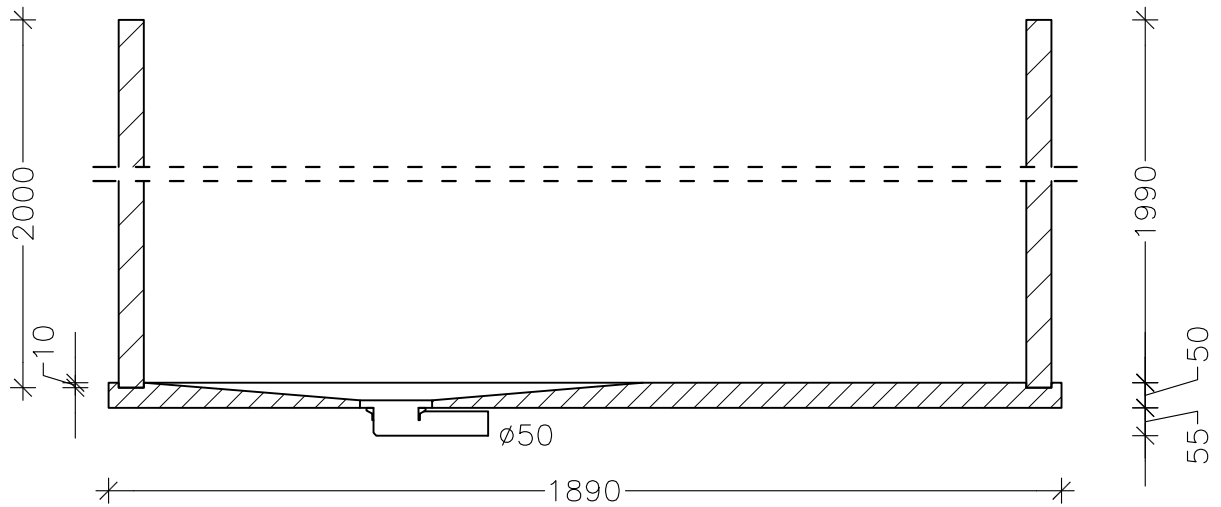

Sección A-A'

Planta

Componentes:

- 1 Panel modular circular 1/4 R500
- 1 Panel modular circular 1/4 R500 con remate
- 2 Paneles modular circular 1/6 R875
- 1 Panel modular circular 1/6 R875 con remate
- 1 Plato de ducha Caracol Drcha
- 1 Desagüe Horizontal / Vertical
- 4 Machos de unión
- 1 Cinta impermeable

Kit Ducha Caracol Drcha

Áreas:

- Plato ducha: 1,60 m²
- Pared interior: 8,60 m²
- Pared exterior: 9,22 m²
- Remate lateral: 0,10 m²