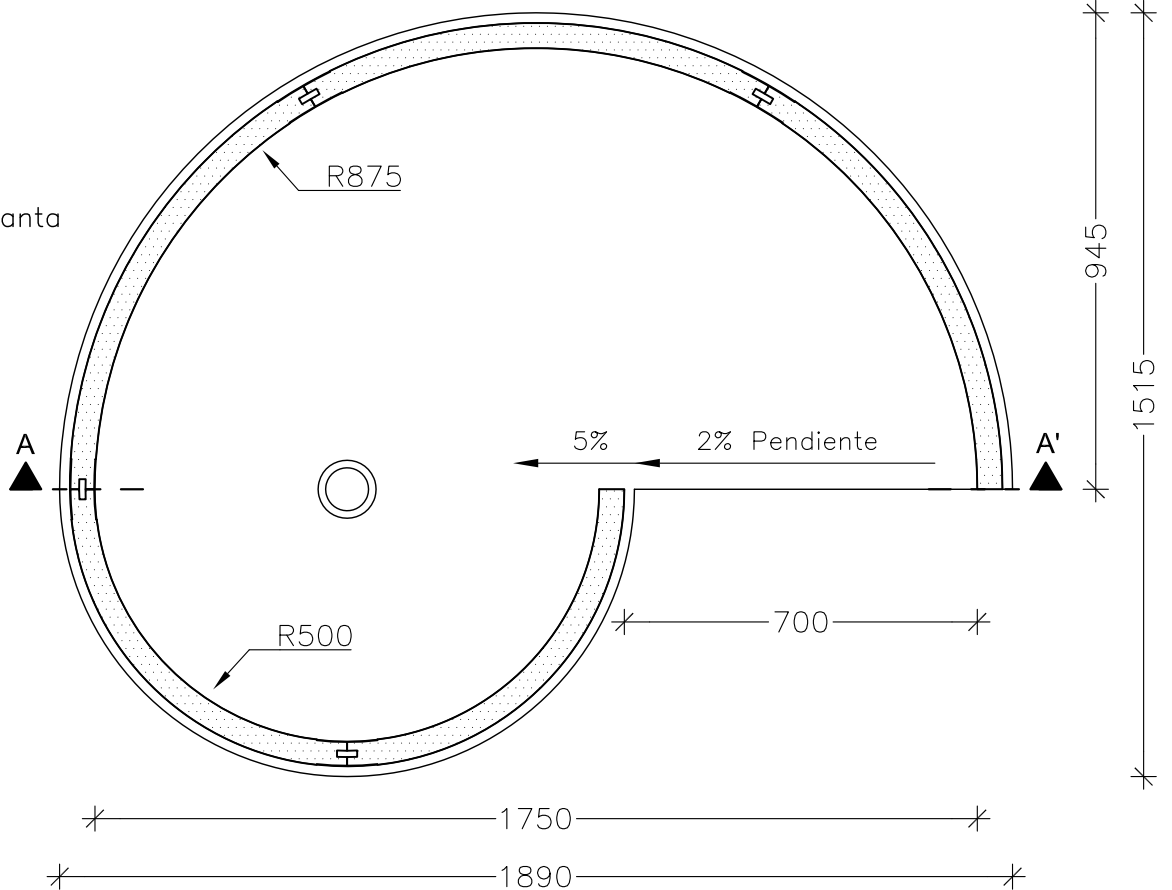

Sección A-A'

Planta

Componentes:

- 1 Panel modular circular 1/4 R500
- 1 Panel modular circular 1/4 R500 con remate
- 2 Paneles modular circular 1/6 R875
- 1 Panel modular circular 1/6 R875 con remate
- 1 Plato de ducha Caracol Drcha
- 1 Desagüe Horizontal / Vertical
- 4 Machos de unión
- 1 Cinta impermeable

Kit Ducha Caracol Drcha

Áreas:

- Plato ducha: 1,60 m²
- Pared interior: 8,60 m²
- Pared exterior: 9,22 m²
- Remate lateral: 0,10 m²