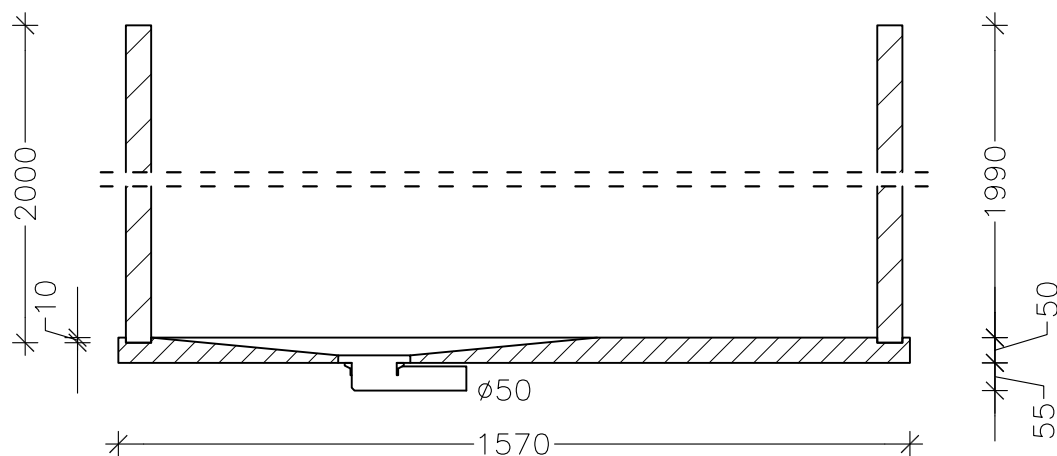

Sección A-A'

Planta

Componentes:

- 1 Panel modular circular 1/4 R400
- 1 Panel modular circular 1/4 R400 con remate
- 2 Paneles modular circular 1/6 R720
- 1 Panel modular circular 1/6 R720 con remate
- 1 Plato de ducha Caracola Drcha
- 1 Desagüe Horizontal / Vertical
- 4 Machos de unión
- 1 Cinta impermeable

Kit Ducha Caracola Drcha

Áreas:

Plato ducha: 1,07 m²
 Pared interior: 7,00 m²
 Pared exterior: 7,63 m²
 Remate lateral: 0,10 m²