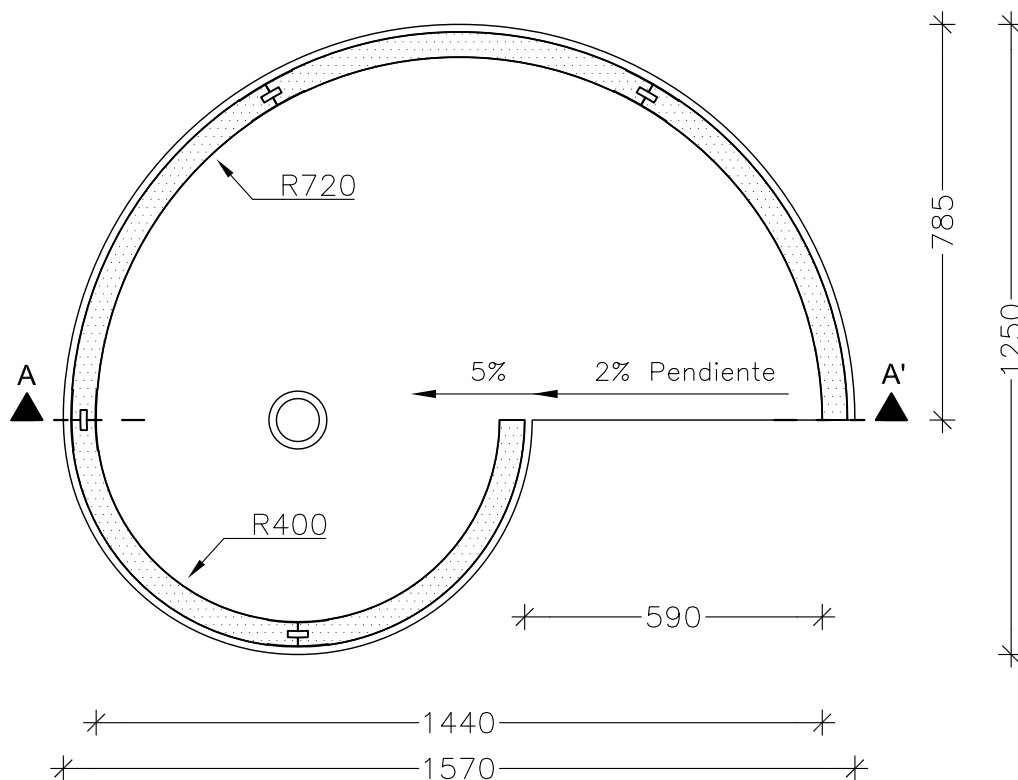

Sección A-A'

Planta

Componentes:

- 1 Panel modular circular 1/4 R400
- 1 Panel modular circular 1/4 R400 con remate
- 2 Paneles modular circular 1/6 R720
- 1 Panel modular circular 1/6 R720 con remate
- 1 Plato de ducha Caracola Drcha
- 1 Desagüe Horizontal / Vertical
- 4 Machos de unión
- 1 Cinta impermeable

Kit Ducha Caracola Drcha

Áreas:

Plato ducha: 1,07 m²
 Pared interior: 7,00 m²
 Pared exterior: 7,63 m²
 Remate lateral: 0,10 m²