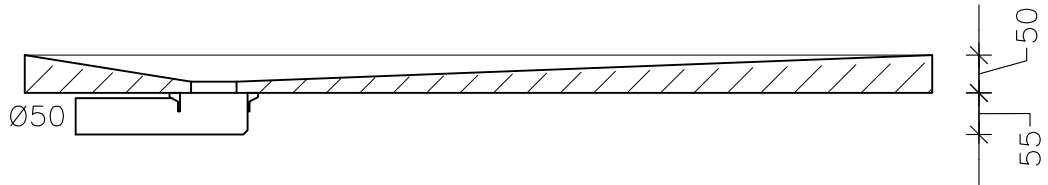

REFERENCIA	Dimensiones en milímetros	escala: 1:10
REF: 32A00016	1800X800X40	El kit contiene: - Plato de ducha - Desagüe - Cinta impermeable

Sección A-A'

Planta

## Plato Ducha 1800 Desagüe Descentrado

Material: Poliestireno extrusionado (XPS). Reforzado en ambas caras con malla de fibra de vidrio y revestido con mortero hidrofugado.

Área: Plato ducha 900x1800: 1,62 m<sup>2</sup>