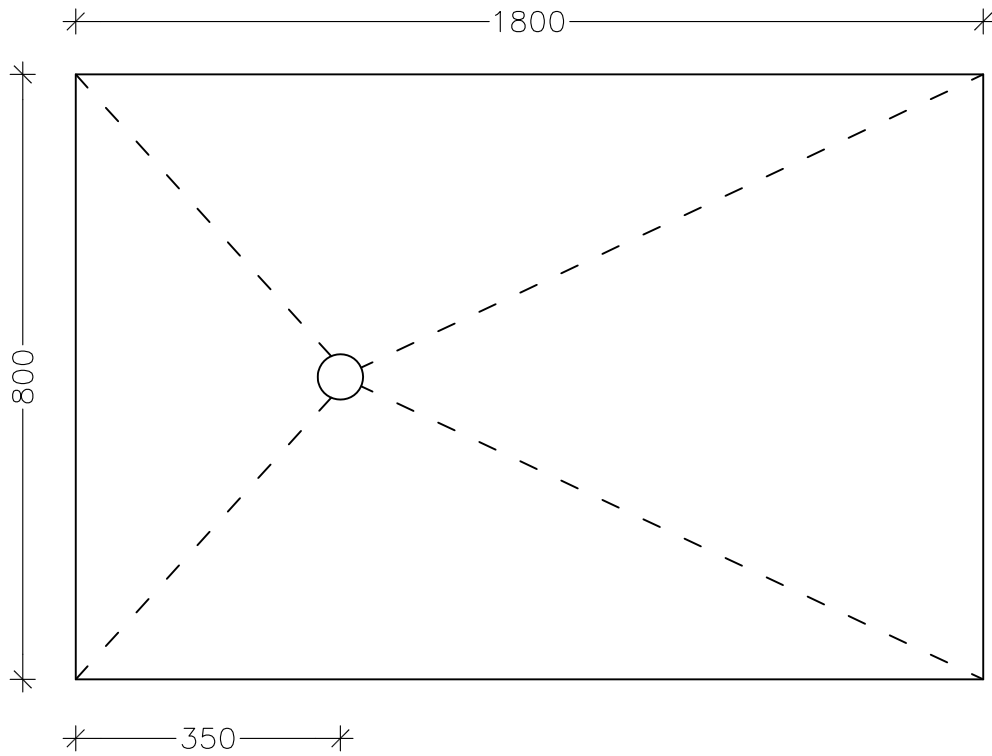

REFERENCIA	Dimensiones en milímetros	escala: 1:10
REF: 32A00016	1800X800X40	El kit contiene: - Plato de ducha - Desagüe - Cinta impermeable

Sección A-A'

Planta

## Plato Ducha 1800 Desagüe Descentrado

Material: Poliestireno extrusionado (XPS). Reforzado en ambas caras con malla de fibra de vidrio y revestido con mortero hidrofugado.

Área: Plato ducha 900x1800: 1,62 m<sup>2</sup>