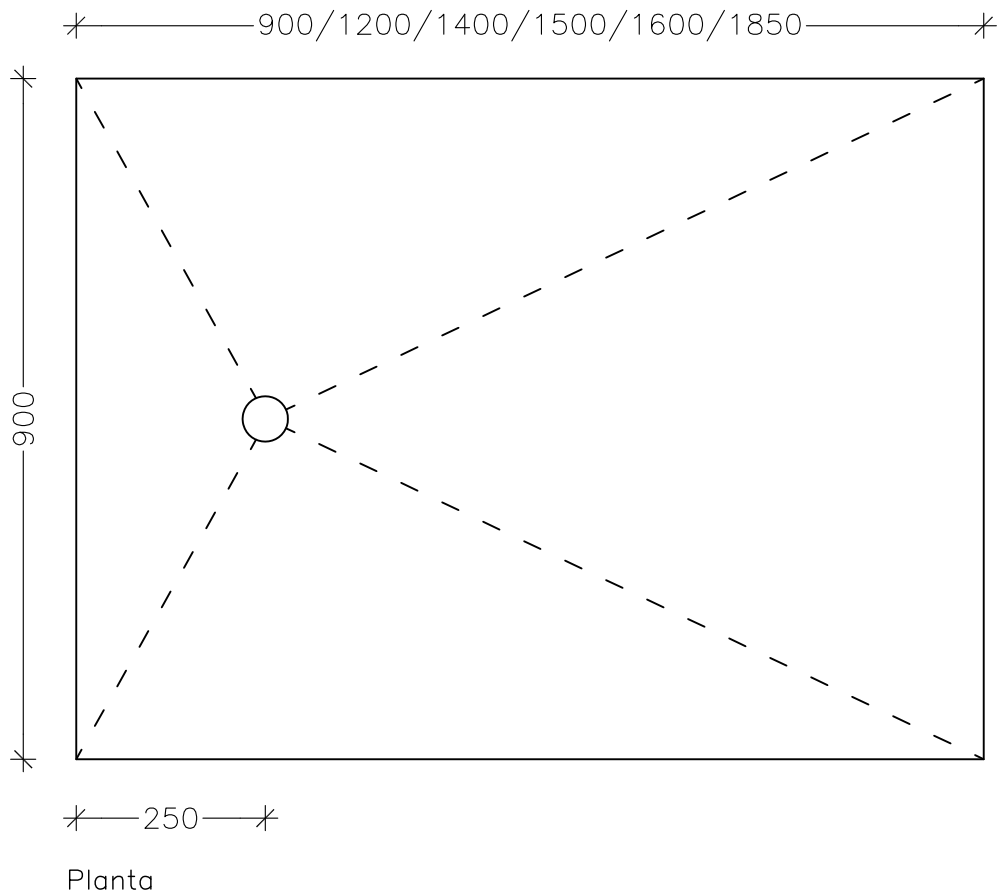

REFERENCIA	Dimensiones en milímetros	escala: 1:10
REF: 32A00011	900X900X40	
REF: 32A00012	1200X900X40	
REF: 32A00013	1400X900X40	
REF: 32A00014	1500X900X40	
REF: 32A00015	1600X900X40	
REF: 32A00016	1850X900X40	

Plato Ducha 900 Desagüe Descentrado

Material: Poliestireno extrusionado (XPS). Reforzado en ambas caras con malla de fibra de vidrio y revestido con mortero hidrofugado.

Áreas: Plato ducha 900x900: 0,81 m ²	Plato ducha 900x1500: 1,35 m ²
Plato ducha 900x1200: 1,08 m ²	Plato ducha 900x1600: 1,44 m ²
Plato ducha 900x1400: 1,26 m ²	Plato ducha 900x1850: 1,66 m ²