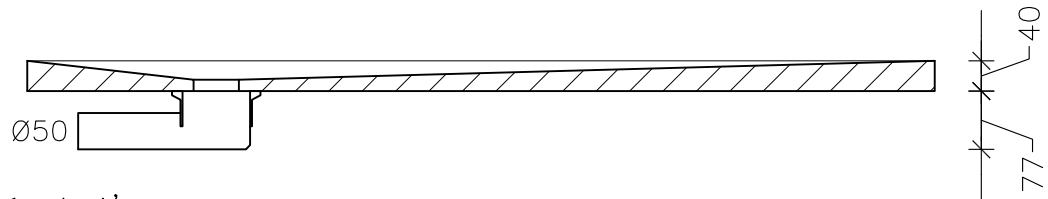

REFERENCIA	Dimensiones en milímetros	escala: 1:10
REF: 32A00011	900X900X40	
REF: 32A00012	1200X900X40	
REF: 32A00013	1400X900X40	
REF: 32A00014	1500X900X40	
REF: 32A00015	1600X900X40	
REF: 32A00016	1850X900X40	

Plato Ducha 900 Desagüe Descentrado

Material: Poliestireno extrusionado (XPS). Reforzado en ambas caras con malla de fibra de vidrio y revestido con mortero hidrofugado.

Áreas: Plato ducha 900x900: 0,81 m ²	Plato ducha 900x1500: 1,35 m ²
Plato ducha 900x1200: 1,08 m ²	Plato ducha 900x1600: 1,44 m ²
Plato ducha 900x1400: 1,26 m ²	Plato ducha 900x1850: 1,66 m ²