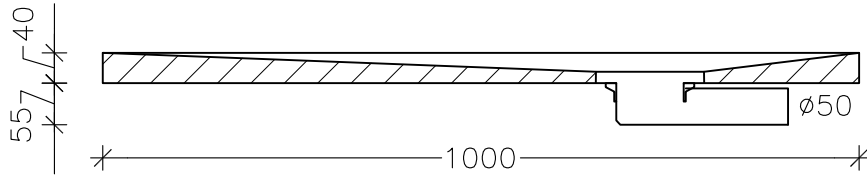

REF: 32A00072	Dimensiones en milímetros	escala: 1:10
---------------	---------------------------	--------------

- El kit contiene:
- Plato de ducha angular 1000x1000
  - Desagüe
  - Cinta impermeable

Sección A-A'

## Plato Ducha Angular 1000

Material: Poliestireno extrusionado (XPS). Reforzado en ambas caras con malla de fibra de vidrio y revestido con mortero hidrofugado.

Área: Plato: 0,93 m<sup>2</sup>