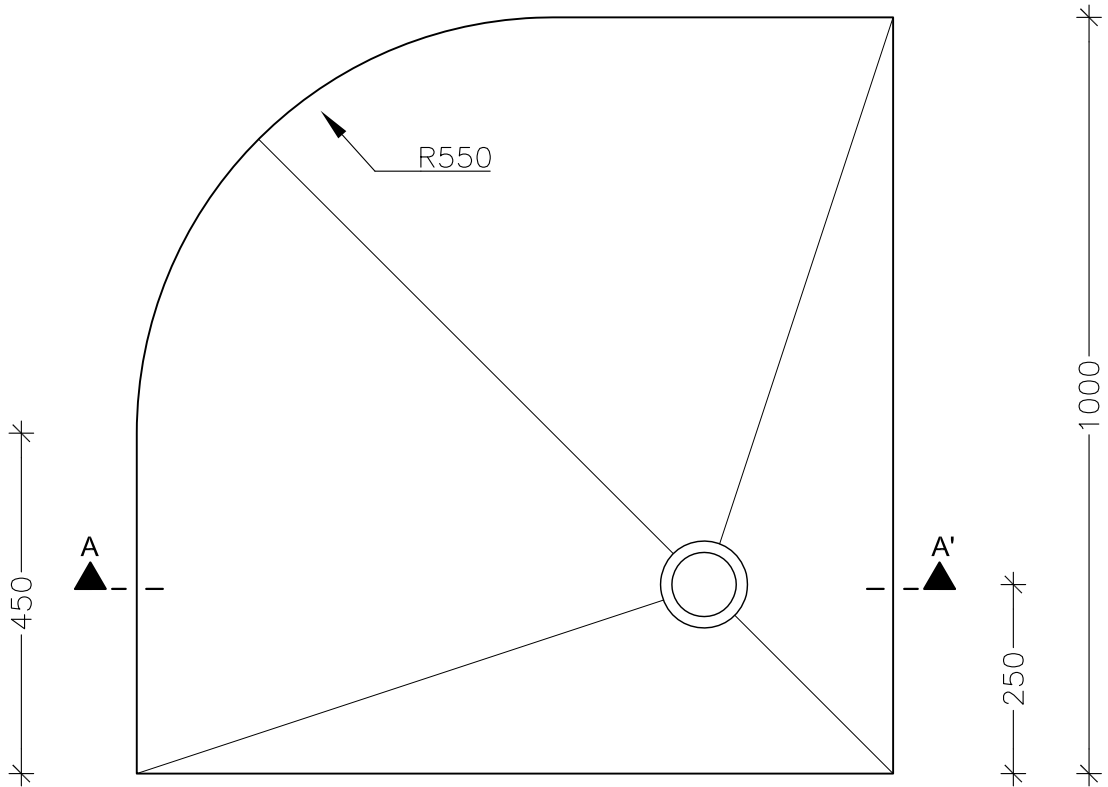

REF: 32A00072	Dimensiones en milímetros	escala: 1:10
---------------	---------------------------	--------------

- El kit contiene:
- Plato de ducha angular 1000x1000
  - Desagüe
  - Cinta impermeable

Sección A-A'

Planta

## Plato Ducha Angular 1000

Material: Poliestireno extrusionado (XPS). Reforzado en ambas caras con malla de fibra de vidrio y revestido con mortero hidrofugado.

Área: Plato: 0,93 m<sup>2</sup>