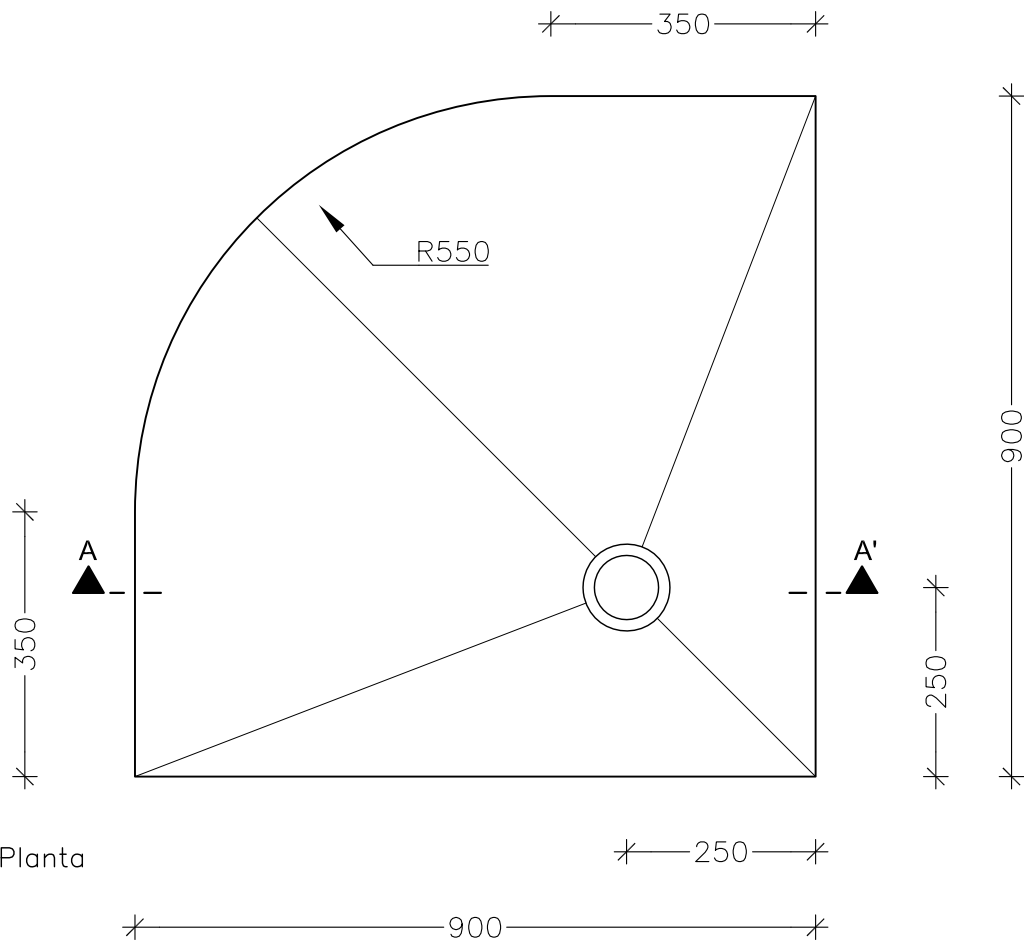

REF: 32A00071

Dimensiones en milímetros

escala: 1:10

El kit contiene:

- Plato de ducha angular 900x900
- Desagüe
- Cinta impermeable

Sección A-A'

## Plato Ducha Angular 900

Material: Poliestireno extrusionado (XPS). Reforzado en ambas caras con malla de fibra de vidrio y revestido con mortero hidrofugado.

Área: Plato: 0,74 m<sup>2</sup>

Mallor