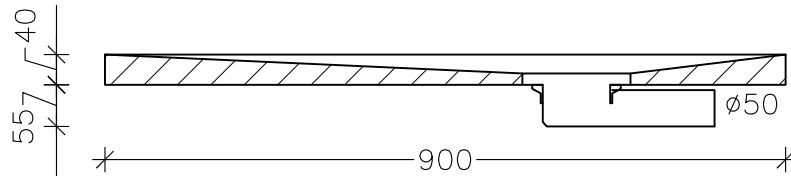

REF: 32A00071

Dimensiones en milímetros

escala: 1:10

El kit contiene:

- Plato de ducha angular 900x900
- Desagüe
- Cinta impermeable

Sección A-A'

## Plato Ducha Angular 900

Material: Poliestireno extrusionado (XPS). Reforzado en ambas caras con malla de fibra de vidrio y revestido con mortero hidrofugado.

Área: Plato: 0,74 m<sup>2</sup>

Mallor