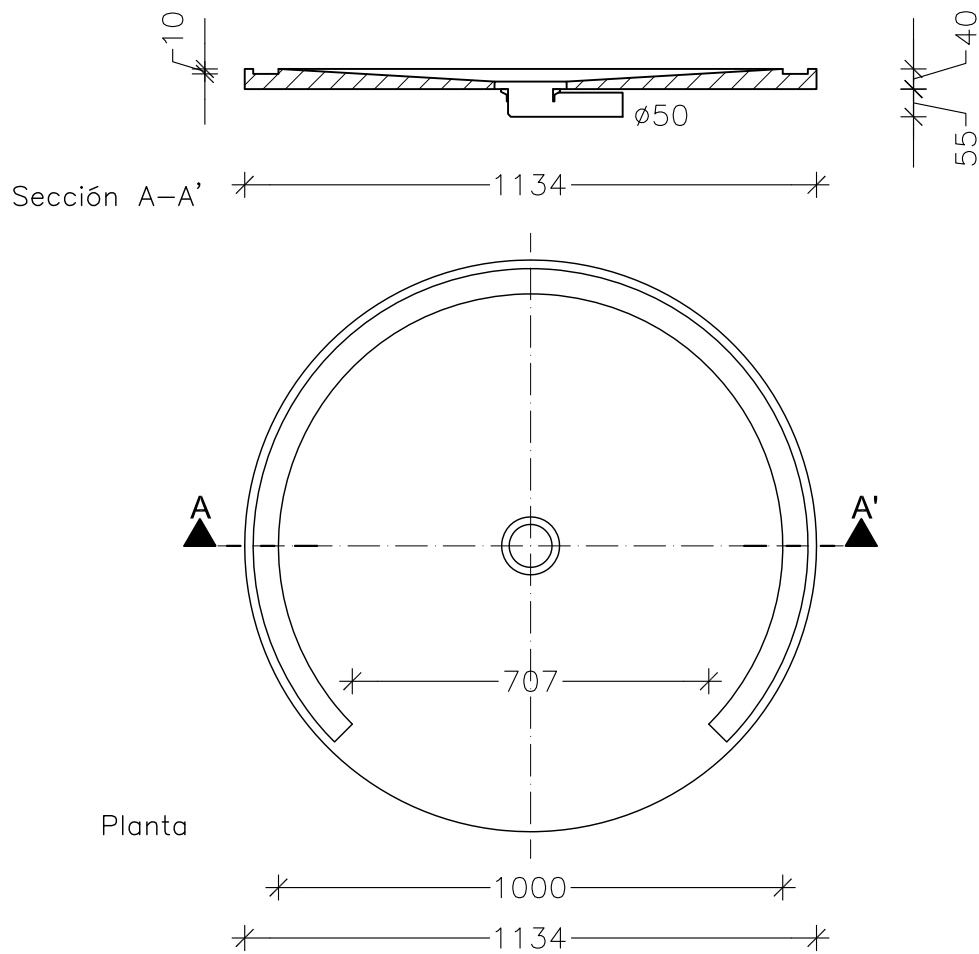

REF: 32A00042

Dimensiones en milímetros

escala: 1:15

- El kit contiene:
- Plato de ducha $\varnothing 1000$
 - Desagüe
 - Cinta impermeable

Plato Ducha Circular 1000

Material: Poliestireno extrusionado (XPS). Reforzado en ambas caras con malla de fibra de vidrio y revestido con mortero hidrofugado.

Áreas: Plato ducha: 0,83 m²

Mallor