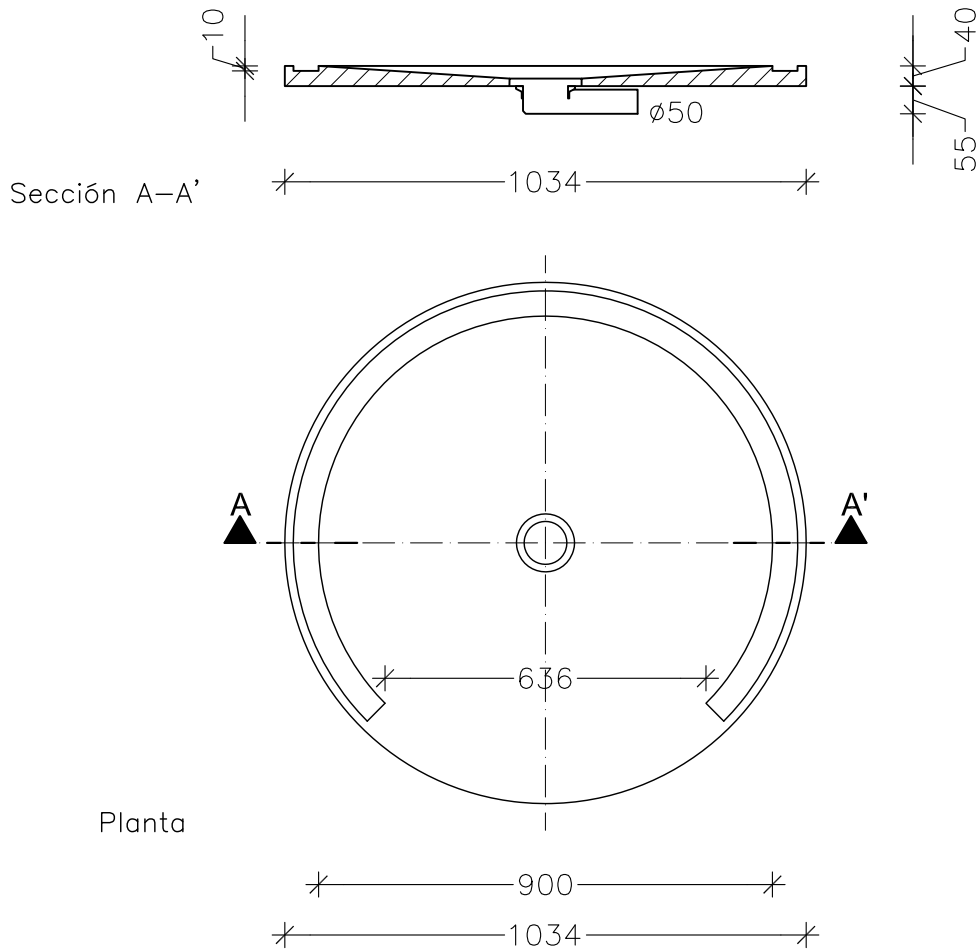

REF: 32A00041	Dimensiones en milímetros	escala: 1:15
---------------	---------------------------	--------------

- El kit contiene:
- Plato de ducha $\varnothing 900$
 - Desagüe
 - Cinta impermeable

Plato Ducha Circular 900

Material: Poliestireno extrusionado (XPS). Reforzado en ambas caras con malla de fibra de vidrio y revestido con mortero hidrofugado.

Áreas: Plato ducha: 0,68 m²