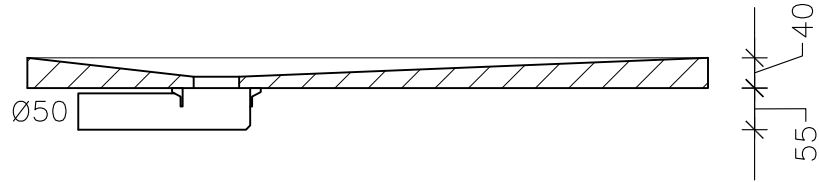

REFERENCIA	Dimensiones en milímetros	escala: 1:10
REF: 32A00061	800X800X40	El kit contiene: - Plato de ducha - Desagüe - Cinta impermeable
REF: 32A00062	900X900X40	
REF: 32A00063	1000X1000X40	

Sección A-A'

## Plato Ducha Cuadrado Desagüe Descentrado

Material: Poliestireno extrusionado (XPS). Reforzado en ambas caras con malla de fibra de vidrio y revestido con mortero hidrofugado.

Áreas: Plato ducha 800x800: 0,64 m<sup>2</sup>  
Plato ducha 900x900: 0,81 m<sup>2</sup>  
Plato ducha 1000x1000: 1,00 m<sup>2</sup>