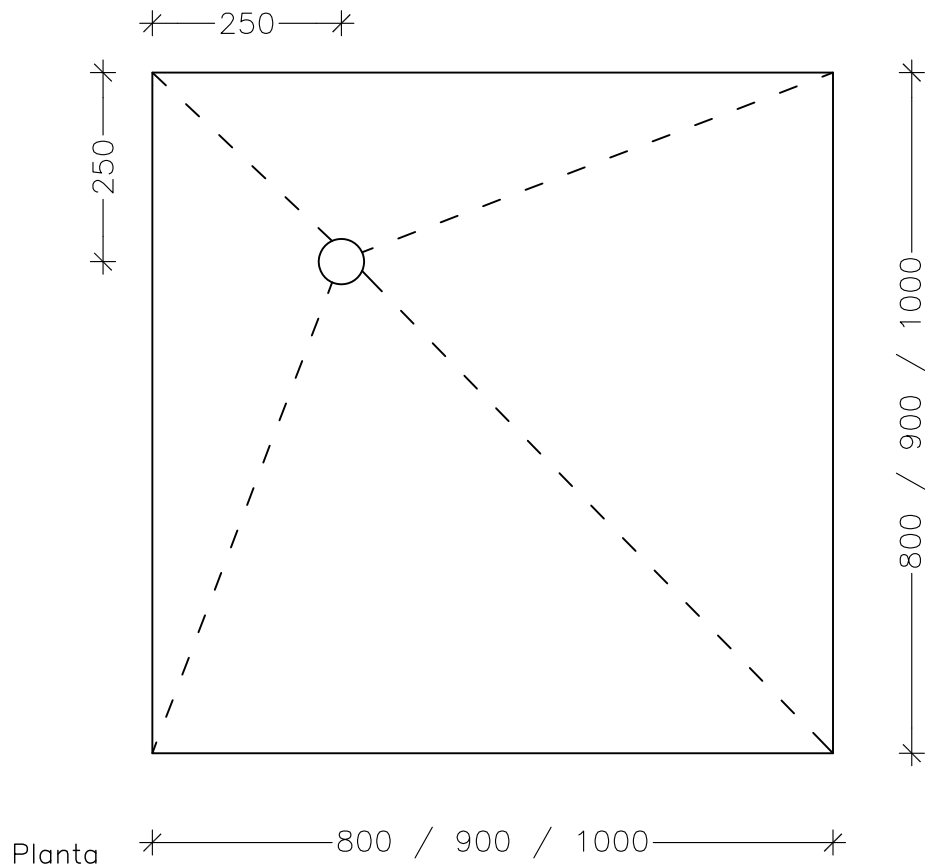

REFERENCIA	Dimensiones en milímetros	escala: 1:10
REF: 32A00061	800X800X40	El kit contiene: - Plato de ducha - Desagüe - Cinta impermeable
REF: 32A00062	900X900X40	
REF: 32A00063	1000X1000X40	

Sección A-A'

## Plato Ducha Cuadrado Desagüe Descentrado

Material: Poliestireno extrusionado (XPS). Reforzado en ambas caras con malla de fibra de vidrio y revestido con mortero hidrofugado.

Áreas: Plato ducha 800x800: 0,64 m<sup>2</sup>  
Plato ducha 900x900: 0,81 m<sup>2</sup>  
Plato ducha 1000x1000: 1,00 m<sup>2</sup>