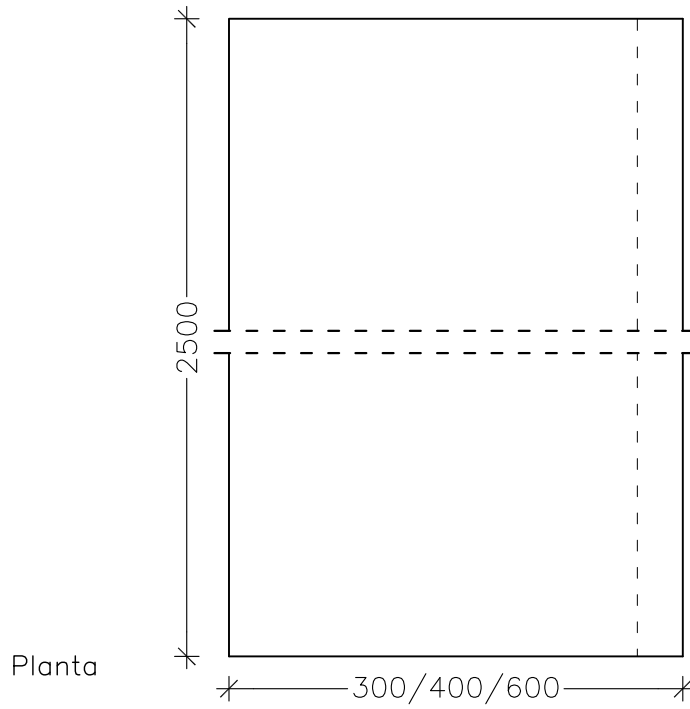

REFERENCIA	Dimensiones en milímetros	escala: 1:10
REF: 32A00310	2500X300X50	
REF: 32A00311	2500X400X50	
REF: 32A00312	2500X600X50	

Detalle hembra

Medidas / Áreas:
 2500x300x50 / 0,75m²
 2500x400x50 / 1,00m²
 2500x600x50 / 1,50m²

Panel Modular Recto con Remate

Material:
 Poliestireno extrusionado (XPS). Reforzado en ambas caras y lateral de remate con malla de fibra de vidrio y revestido con mortero hidrofugado.