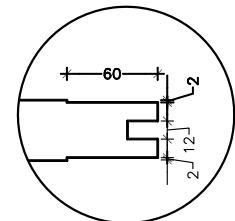

REFERENCIA	Dimensiones en milímetros	escala: 1:10
REF: 32A00310	2500X300X50	
REF: 32A00311	2500X400X50	
REF: 32A00312	2500X600X50	

Detalle hembra

Medidas / Áreas:
 2500x300x50 / 0,75m²
 2500x400x50 / 1,00m²
 2500x600x50 / 1,50m²

Panel Modular Recto con Remate

Material:
 Poliestireno extrusionado (XPS). Reforzado en ambas caras y lateral de remate con malla de fibra de vidrio y revestido con mortero hidrofugado.