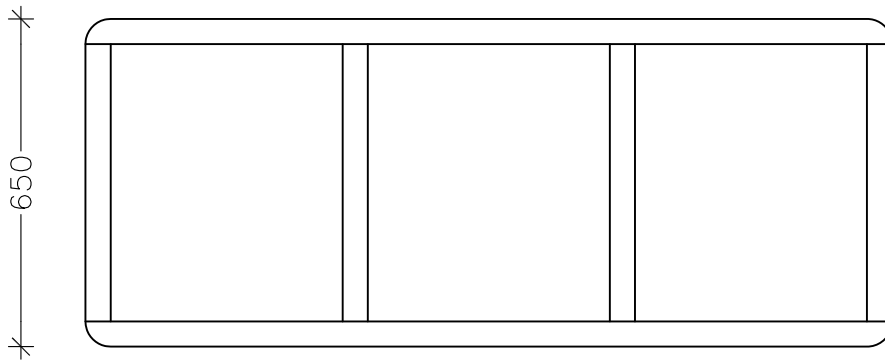

La copia de este documento y el uso o comunicación de sus contenidos, están prohibidos sin autorización expresa. Reservados todos los derechos.

REFERENCIA	Dimensiones en milímetros	escala: 1:15
REF: 32A00882	Base Tumbona	
REF: 32A00883	Base Esquinas Curvas Tumbona	

Base Tumbona

Área:

Frontal Base: 0,28 m²

Trasera Base: 0,48 m²

Lateral Base: 0,66 m²