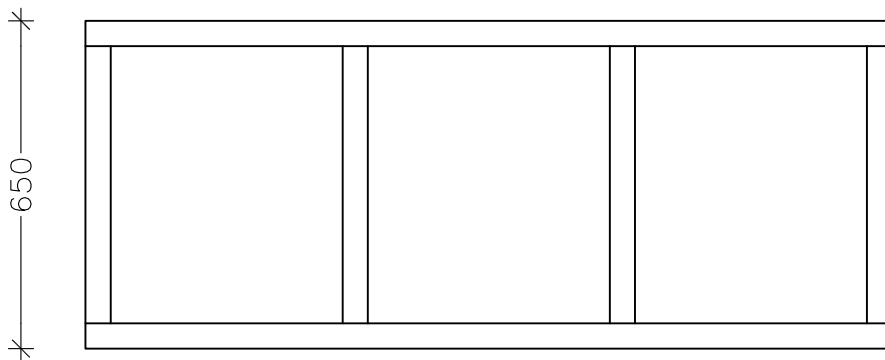

La copia de este documento y el uso o comunicación de sus contenidos, están prohibidos sin autorización expresa. Reservados todos los derechos.

REFERENCIA	Dimensiones en milímetros	escala: 1:15
REF: 32A00882	Base Tumbona	
REF: 32A00883	Base Esquinas Curvas Tumbona	

Base Tumbona

Área:

Frontal Base: 0,28 m²

Trasera Base: 0,48 m²

Lateral Base: 0,66 m²