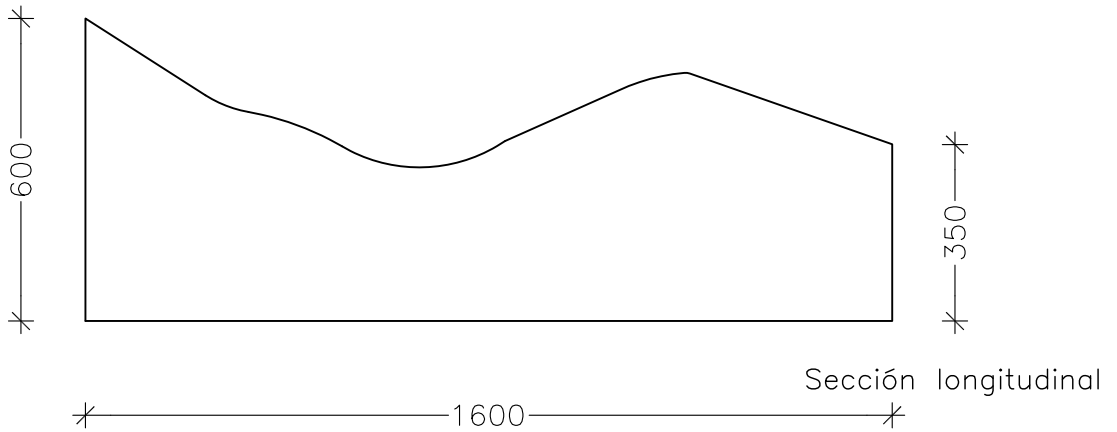

La copia de este documento y el uso o comunicación de sus contenidos, están prohibidos sin autorización expresa. Reservados todos los derechos.

REFERENCIA	Dimensiones en milímetros	escala: 1:15
REF: 32A00882	Base Tumbona	
REF: 32A00883	Base Esquinas Curvas Tumbona	

Base Tumbona

Área:

Frontal Base: 0,28 m²

Trasera Base: 0,48 m²

Lateral Base: 0,66 m²