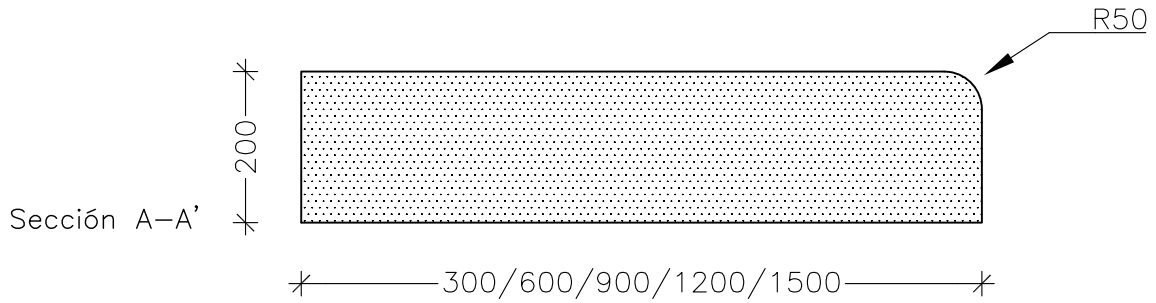

REFERENCIA	Dimensiones en milímetros	escala: 1:10
REF: 32A00810	1000X300X200	
REF: 32A00811	1000X600X200	
REF: 32A00812	1000X900X200	
REF: 32A00813	1000X1200X200	
REF: 32A00814	1000X1500X200	

Material: Poliestireno expandido (EPS). Reforzado con malla de fibra de vidrio y revestido con mortero hidrofugado.

Escalera Recta

Área siendo primer escalón

1000X300X200	-----	0,50m ²
1000X600X200	-----	0,80m ²
1000X900X200	-----	1,10m ²
1000X1200X200	-----	1,40m ²
1000X1500X200	-----	1,70m ²

Área no siendo primer escalón

1000X600X200	-----	0,50m ²
1000X900X200	-----	0,50m ²
1000X1200X200	-----	0,50m ²
1000X1500X200	-----	0,50m ²